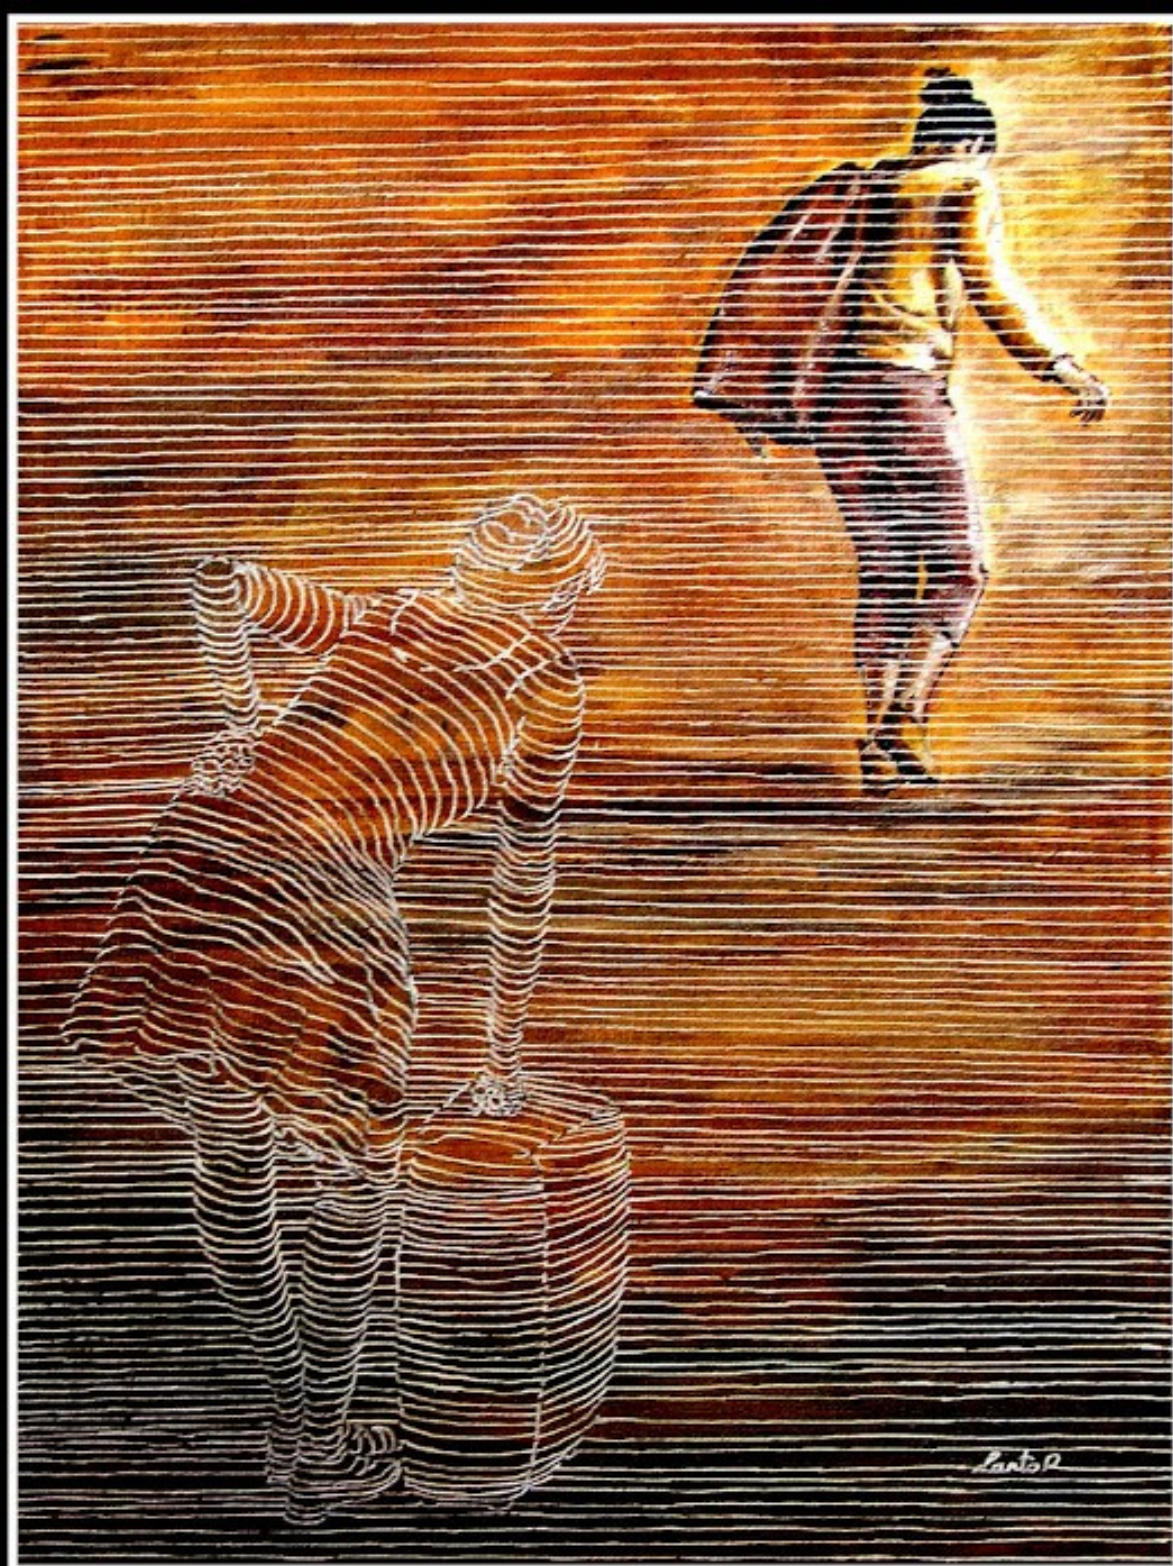

Lanto R

Artiste - peintre

"Je peins l'imaginaire . Je donne forme à l'invisible"

*L'impression d'être suivi, alors que la rue est déserte
La sensation d'être observé alors que la solitude est la réalité
Le sentiment d'être protégé face au danger.*

"Longue est la route"
Acrylique sur toile
40 x 30 cm

Lanto R. - Art en lignes ©

2

"Mieux placer la lune"
Acrylique sur toile
50 x 50 cm

Lanto R. - "Art en lignes"

3

"Cache-cache"
Acrylique sur toile
50 x 50 cm